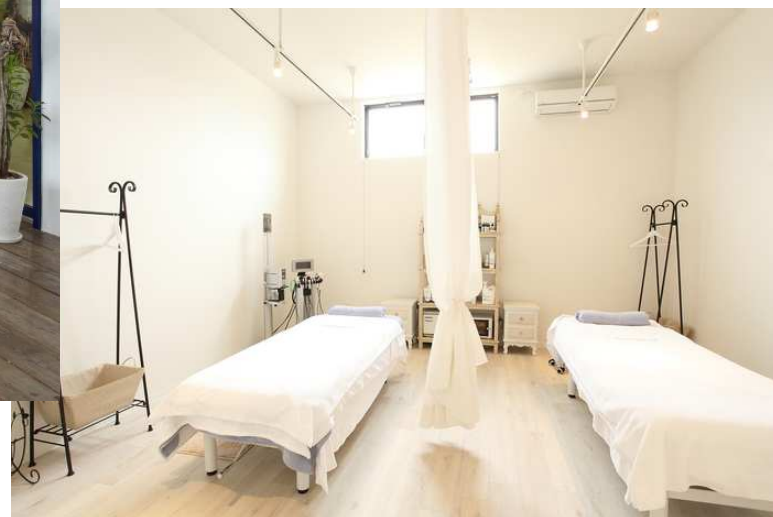

職住合体ハウス

1階に職 + 2階に住
あらゆるニーズを包み込む
職住合体の暮らし

ターゲット像

①アクティブ会社員カップル

車やロードバイクを所有し、旅行やフェスなどアクティブに活動するカップル。趣味の物が多く、友人が集まることも多いため、パブリックに使える趣味の部屋が欲しい。

②在宅ワーカー

主に在宅勤務をされており、住まいと仕事場を分けて、気持ちを切り替えて生活したい。引っ越しと同時に犬or猫を飼いたいと考えているため、ペット可の物件を探している。

ターゲット像

③クリエイター

アトリエ付き住宅で、自分の趣味に合わせて自由に改造できる物件を希望。仕事の打ち合わせや来客も多いため、アトリエと住まいはきっちり分けたい。

④起業家・オーナー

ヨガ教室やエステサロンなど、初期投資やランニングコストを抑えて自宅で起業したいと考えている起業家。少人数の顧客向けのため、静かで隠れ家的な雰囲気希望。

改修プラン案

内装イメージ 1F

内装イメージ 2F