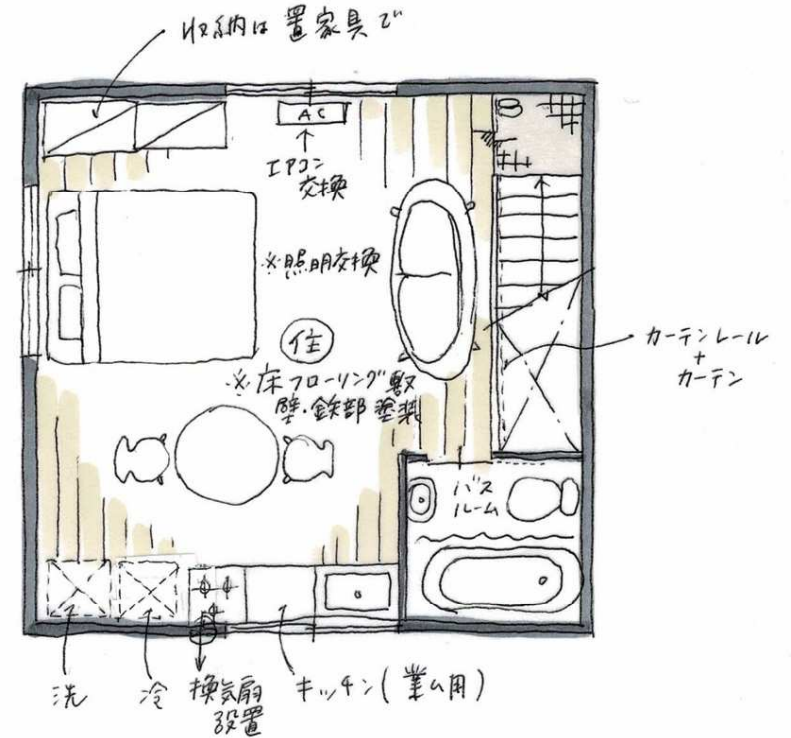

職住合体ハウス

1階に職 + 2階に住
あらゆるニーズを包み込む
職住合体の暮らし

ターゲット像

①アクティブ会社員カップル

車やロードバイクを所有し、旅行やフェスなどアクティブに活動するカップル。趣味の物が多く、友人が集まることも多いため、パブリックに使える趣味の部屋が欲しい。

②在宅ワーカー

主に在宅勤務をされており、住まいと仕事場を分けて、気持ちを切り替えて生活したい。引っ越しと同時に犬or猫を飼いたいと考えているため、ペット可の物件を探している。

ターゲット像

③クリエイター

アトリエ付き住宅で、自分の趣味に合わせて自由に改造できる物件を希望。仕事の打ち合わせや来客も多いため、アトリエと住まいはきっちり分けたい。

④起業家・オーナー

ヨガ教室やエステサロンなど、初期投資やランニングコストを抑えて自宅で起業したいと考えている起業家。少人数の顧客向けのため、静かで隠れ家的な雰囲気希望。

改修プラン案

内装イメージ 1F

内装イメージ 2F

外構イメージ