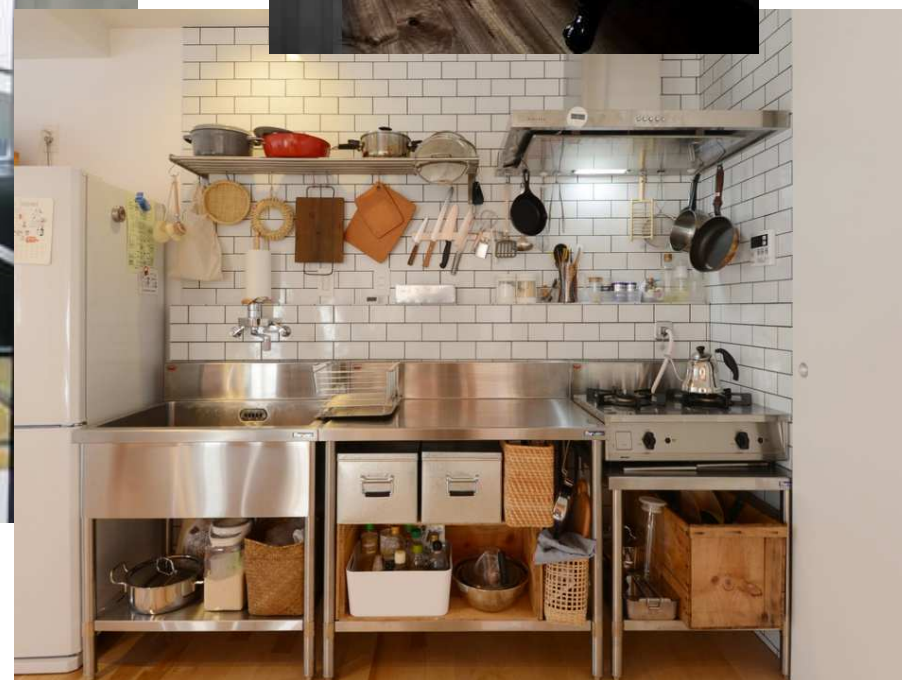

職住合体ハウス

1階に職 + 2階に住
あらゆるニーズを包み込む
職住合体の暮らし

ターゲット像

①アクティブ会社員カップル

車やロードバイクを所有し、旅行やフェスなどアクティブに活動するカップル。趣味の物が多く、友人が集まることも多いため、パブリックに使える趣味の部屋が欲しい。

②在宅ワーカー

主に在宅勤務をされており、住まいと仕事場を分けて、気持ちを切り替えて生活したい。引っ越しと同時に犬or猫を飼いたいと考えているため、ペット可の物件を探している。

ターゲット像

③クリエイター

アトリエ付き住宅で、自分の趣味に合わせて自由に改造できる物件を希望。仕事の打ち合わせや来客も多いため、アトリエと住まいはきっちり分けたい。

④起業家・オーナー

ヨガ教室やエステサロンなど、初期投資やランニングコストを抑えて自宅で起業したいと考えている起業家。少人数の顧客向けのため、静かで隠れ家的な雰囲気希望。

改修プラン案

内装イメージ 1F

内装イメージ 2F